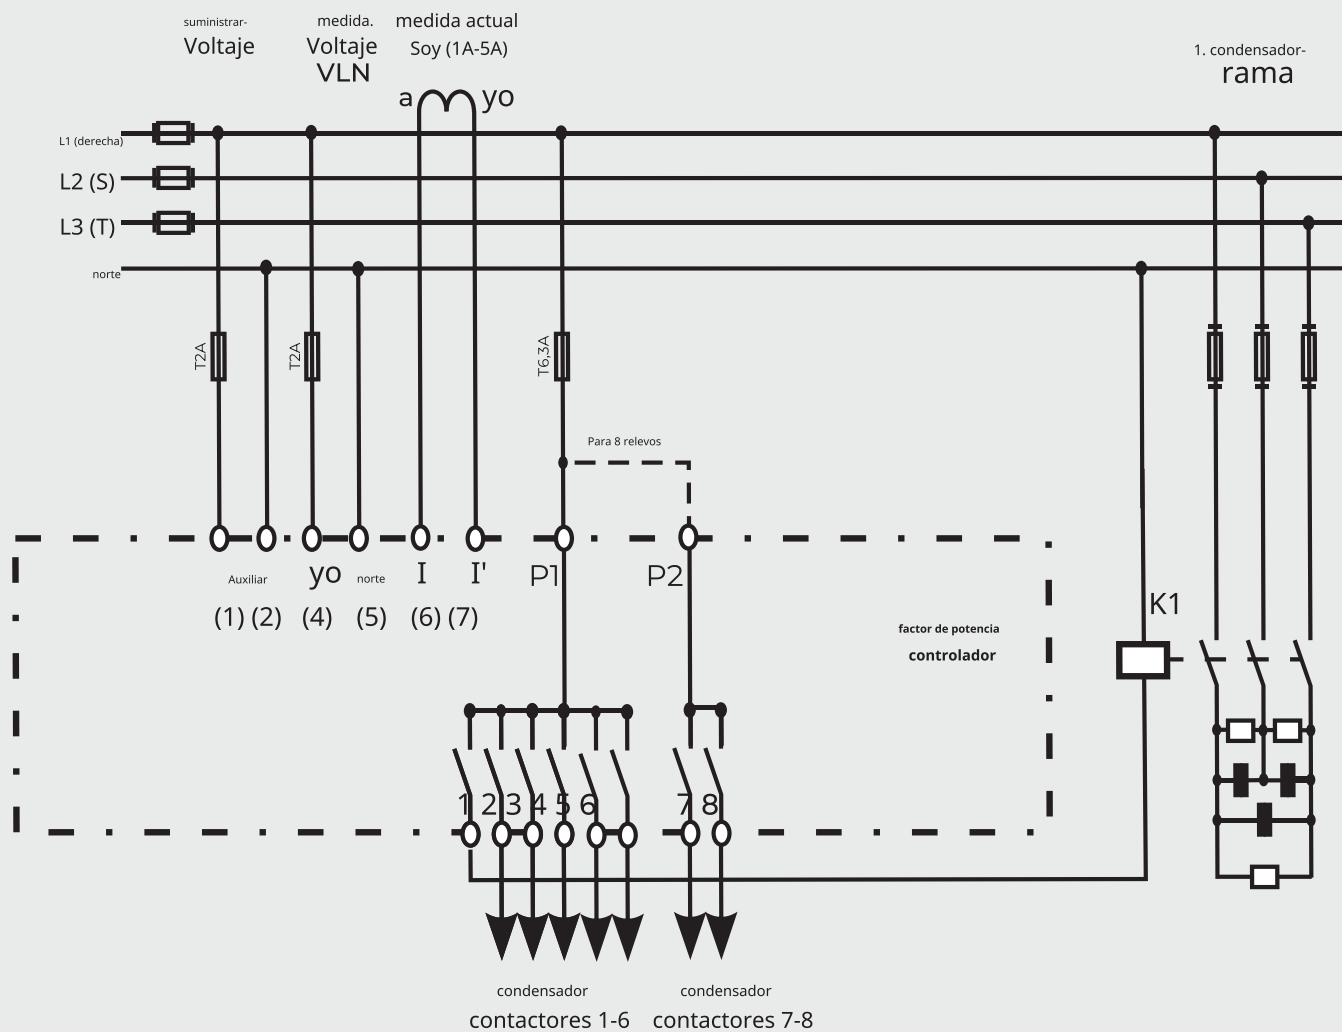

96 X 96

REGULADOR AUTOMÁTICO DE ENERGÍA REACTIVA

Modelo EPCOS BR4000-S

CON ADAPTADOR DE 144MM

EPCOS

DIAGRAMA DE CONEXIONES

Murature 5275
(C1407FCO)
C.A.B.A
Administración y Ventas

011.4829.4344
011.4568.2115
011.5803.6912
Tel / Fax